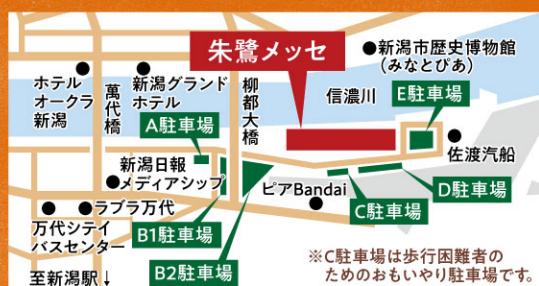

収容台数

A	118台(普通車)
B1	310台(普通車)
B2	180台(普通車)
C	46台(普通車) ※おもいやり駐車場
D	277台(普通車)
E	699台(普通車)

駐車料金 60分無料(A~E)

[時間料金]100円/30分 ※入場から1時間までは無料となります。

[1日料金]最大1,500円/24時間 ※いずれの駐車場にも身障者用駐車スペースがあります。

〒950-0078 新潟市中央区万代島6番1号 TEL.025-246-8400(代)